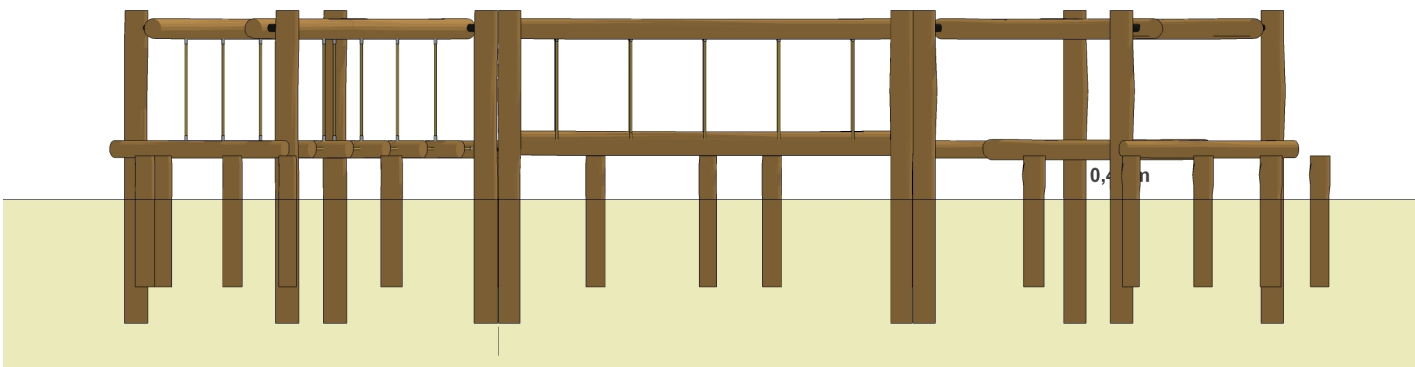

Produktkategorier:	BalanceSystemer	Normer:	EN1176
Kaldenavn:	Motionsbane 1	Sikkerhedsareal:	1150 x 1120cm
Varenummer:	RN1010	Total højde:	130cm
Aldersgruppe:	+4 år	Fri faldhøjde:	40cm

TOP

FRONT

SIDE