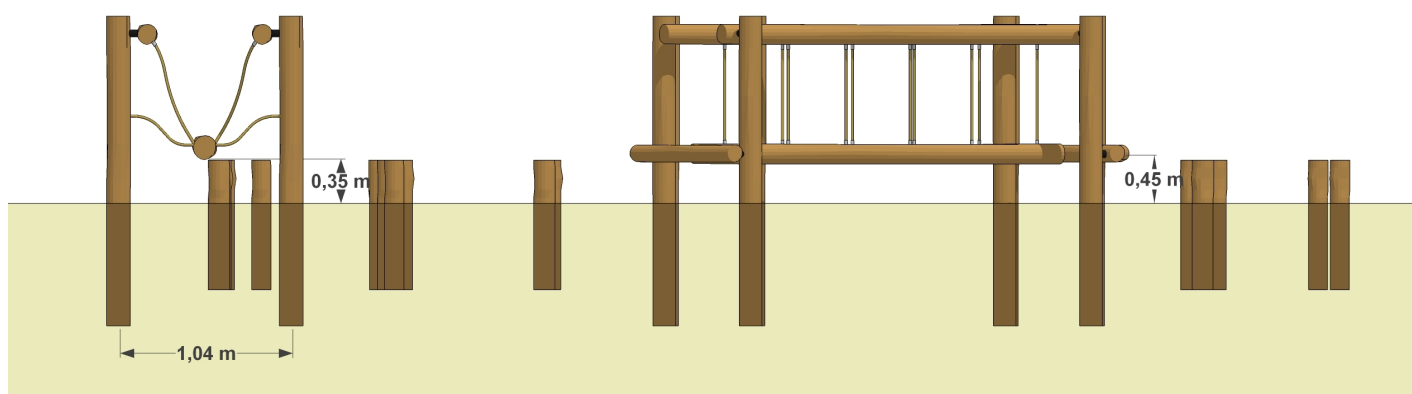

Produktkategorier:	BalanceSystemer	Normer:	EN1176
Kaldenavn:	Motionsbane 1	Sikkerhedsareal:	1150 x 1120cm
Varenummer:	RN1010	Total højde:	130cm
Aldersgruppe:	+4 år	Fri faldhøjde:	40cm

TOP

FRONT

SIDE